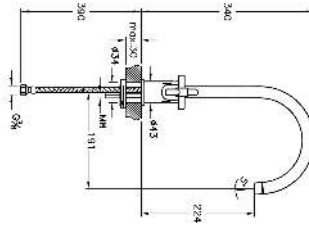

Ürün Kodu: A4204523

Açıklama

VitrA haber vermeksizin, ürünler ve teknik detaylarında değişiklik yapma hakkını saklı tutar.

Tüm çizimler standart toleranslar dahilindedir. Montaj uygulamalarında kesin ölçü ihtiyacı olursa ürün üzerinden alınan birebir ölçüler kullanılmalıdır.