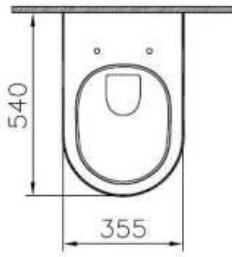

Description Rim-Ex Wall-Hung WC Pan, 52 cm

Code 7062B003-0075
Installation Type Standard
Bidet Nozzle Inlet Without Nozzle
Dimensions 54
Colour White
Width 35,5
Depth 54
Height 35

- * Duvar kalınlığına göre ilave boru gerekebilir.
- * Additional pipe may be required due to wall thickness
- * Ein zusätzliches Ablaufrohr ist je nach Wandstärke erforderlich