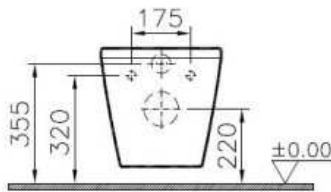

Description Rim-Ex Wall-Hung WC Pan, 52 cm

Code 7062B003-0075
Installation Type Standard
Bidet Nozzle Inlet Without Nozzle
Dimensions 54
Colour White
Width 35,5
Depth 54
Height 35

- * Duvar kalınlığına göre ilave boru gerekebilir.
- * Additional pipe may be required due to wall thickness
- * Ein zusätzliches Ablaufrohr ist je nach Wandstärke erforderlich