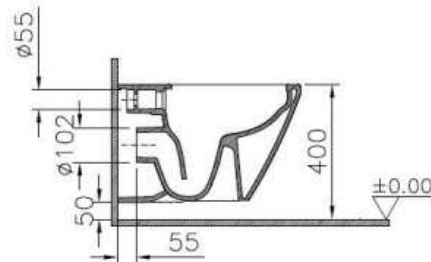

Description Rim-Ex Wall-Hung WC Pan, 52 cm

Code 7062B003-0075
Installation Type Standard
Bidet Nozzle Inlet Without Nozzle
Dimensions 54
Colour White
Width 35,5
Depth 54
Height 35

- * Duvar kalınlığına göre ilave boru gerekebilir.
- * Additional pipe may be required due to wall thickness
- * Ein zusätzliches Ablaufrohr ist je nach Wandstärke erforderlich